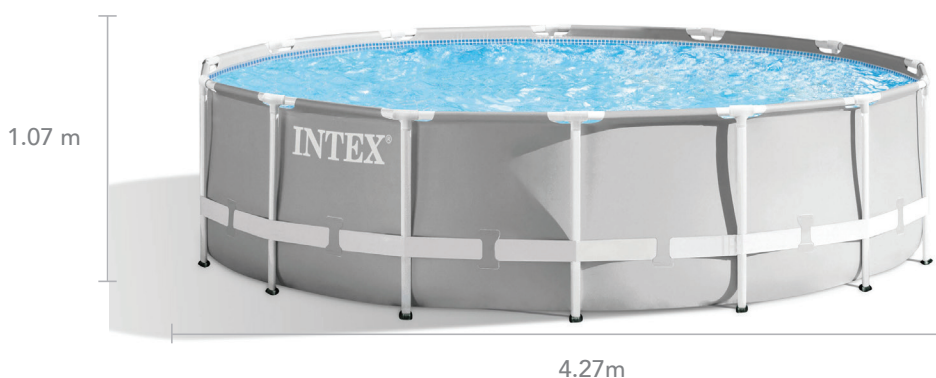

PRISM FRAME RONDE

INTEX®

La marque référence

Piscines

Résistance liner triple épaisseur

Installation facile et rapide (45 min.)

Épurateur à cartouche 2.7 m³/h

Bâche et tapis de sol

Échelle de sécurité avec marches amovibles

Nouvelle pièce en T

Garantie 2 ans

CAPACITÉ

12.7 m³

DÉBIT

2.7 m³/h

Dimension au sol : 4.27 m / 4.27 m

Dimension surface de nage :

4.27 m / 4.27 m

Hauteur d'eau : 0.91 m

Avec la **piscine Prism Frame Intex**, profitez pleinement d'un été ensoleillé les pieds dans l'eau. **Facile à installer** et très tendance, cette piscine deviendra l'élément indispensable de vos journées ensoleillées.

Sa **structure en métal** apporte à votre piscine une stabilité incomparable et son **liner triple épaisseur** une résistance unique pouvant supporter des heures d'amusement. Elle offre également une **grande surface de nage** parfaitement adaptée à une famille.